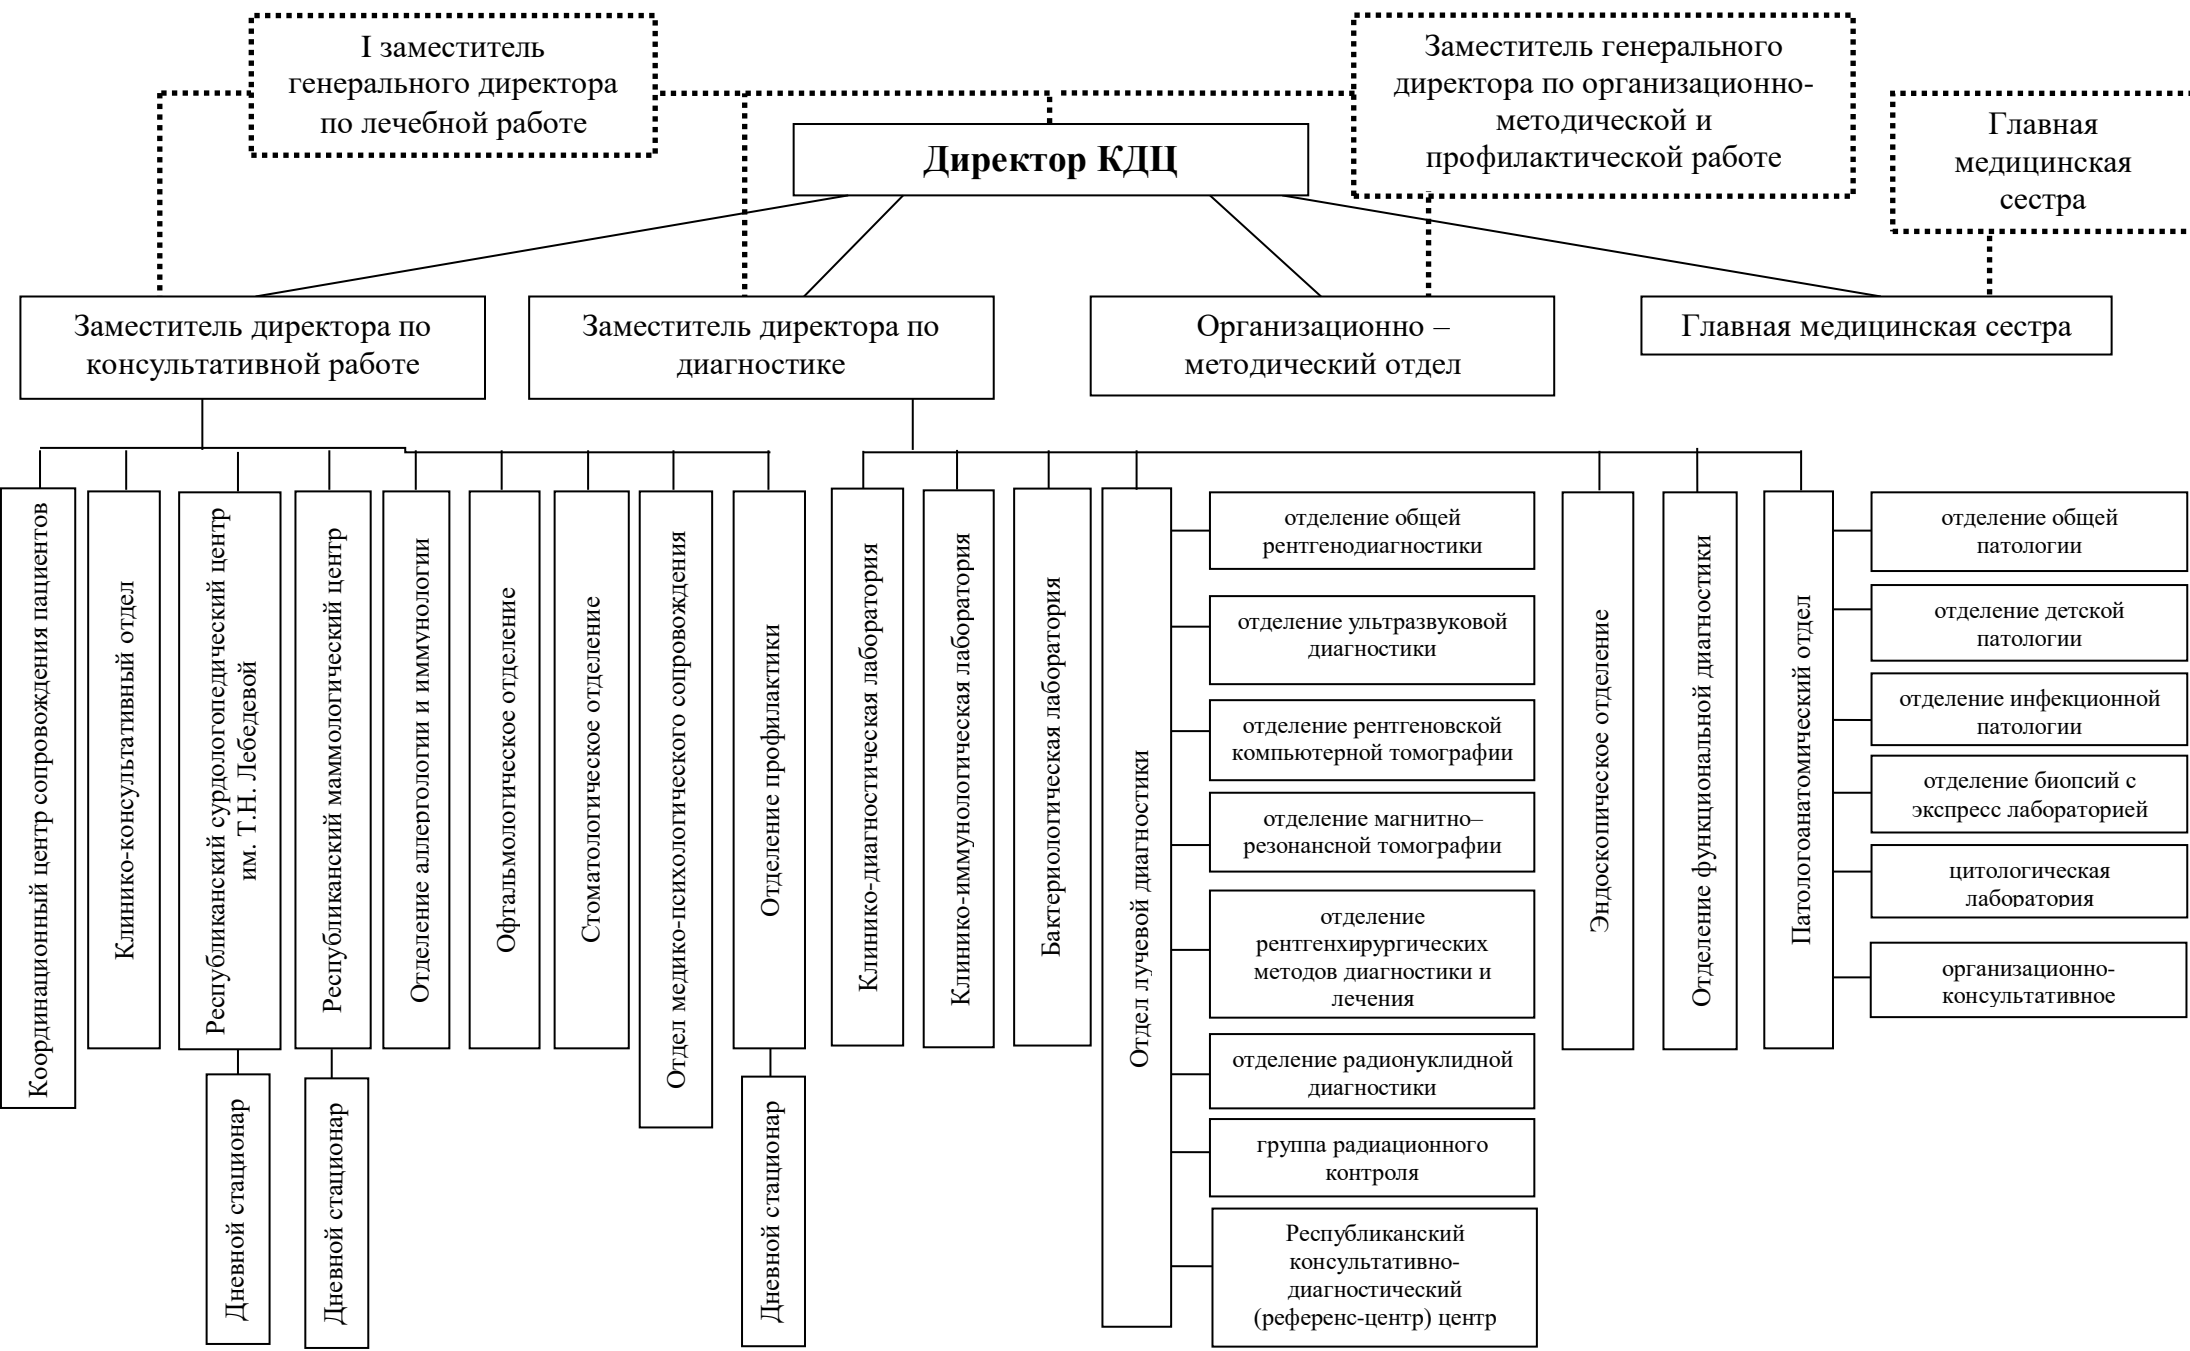

Организационная структура ГАУ РС (Я) «РБ№1-НЦМ им. М.Е. Николаева»

# Организационная структура Консультативно-диагностического центра ГАУ РС (Я) «РБ№1-НЦМ им. М.Е. Николаева»

Организационная структура Клинического центра ГАУ РС (Я) «РБ№1-НЦМ им. М.Е. Николаева»

Организационная структура Перинатального центра ГАУ РС (Я) «РБ№1-НЦМ им. М.Е. Николаева»