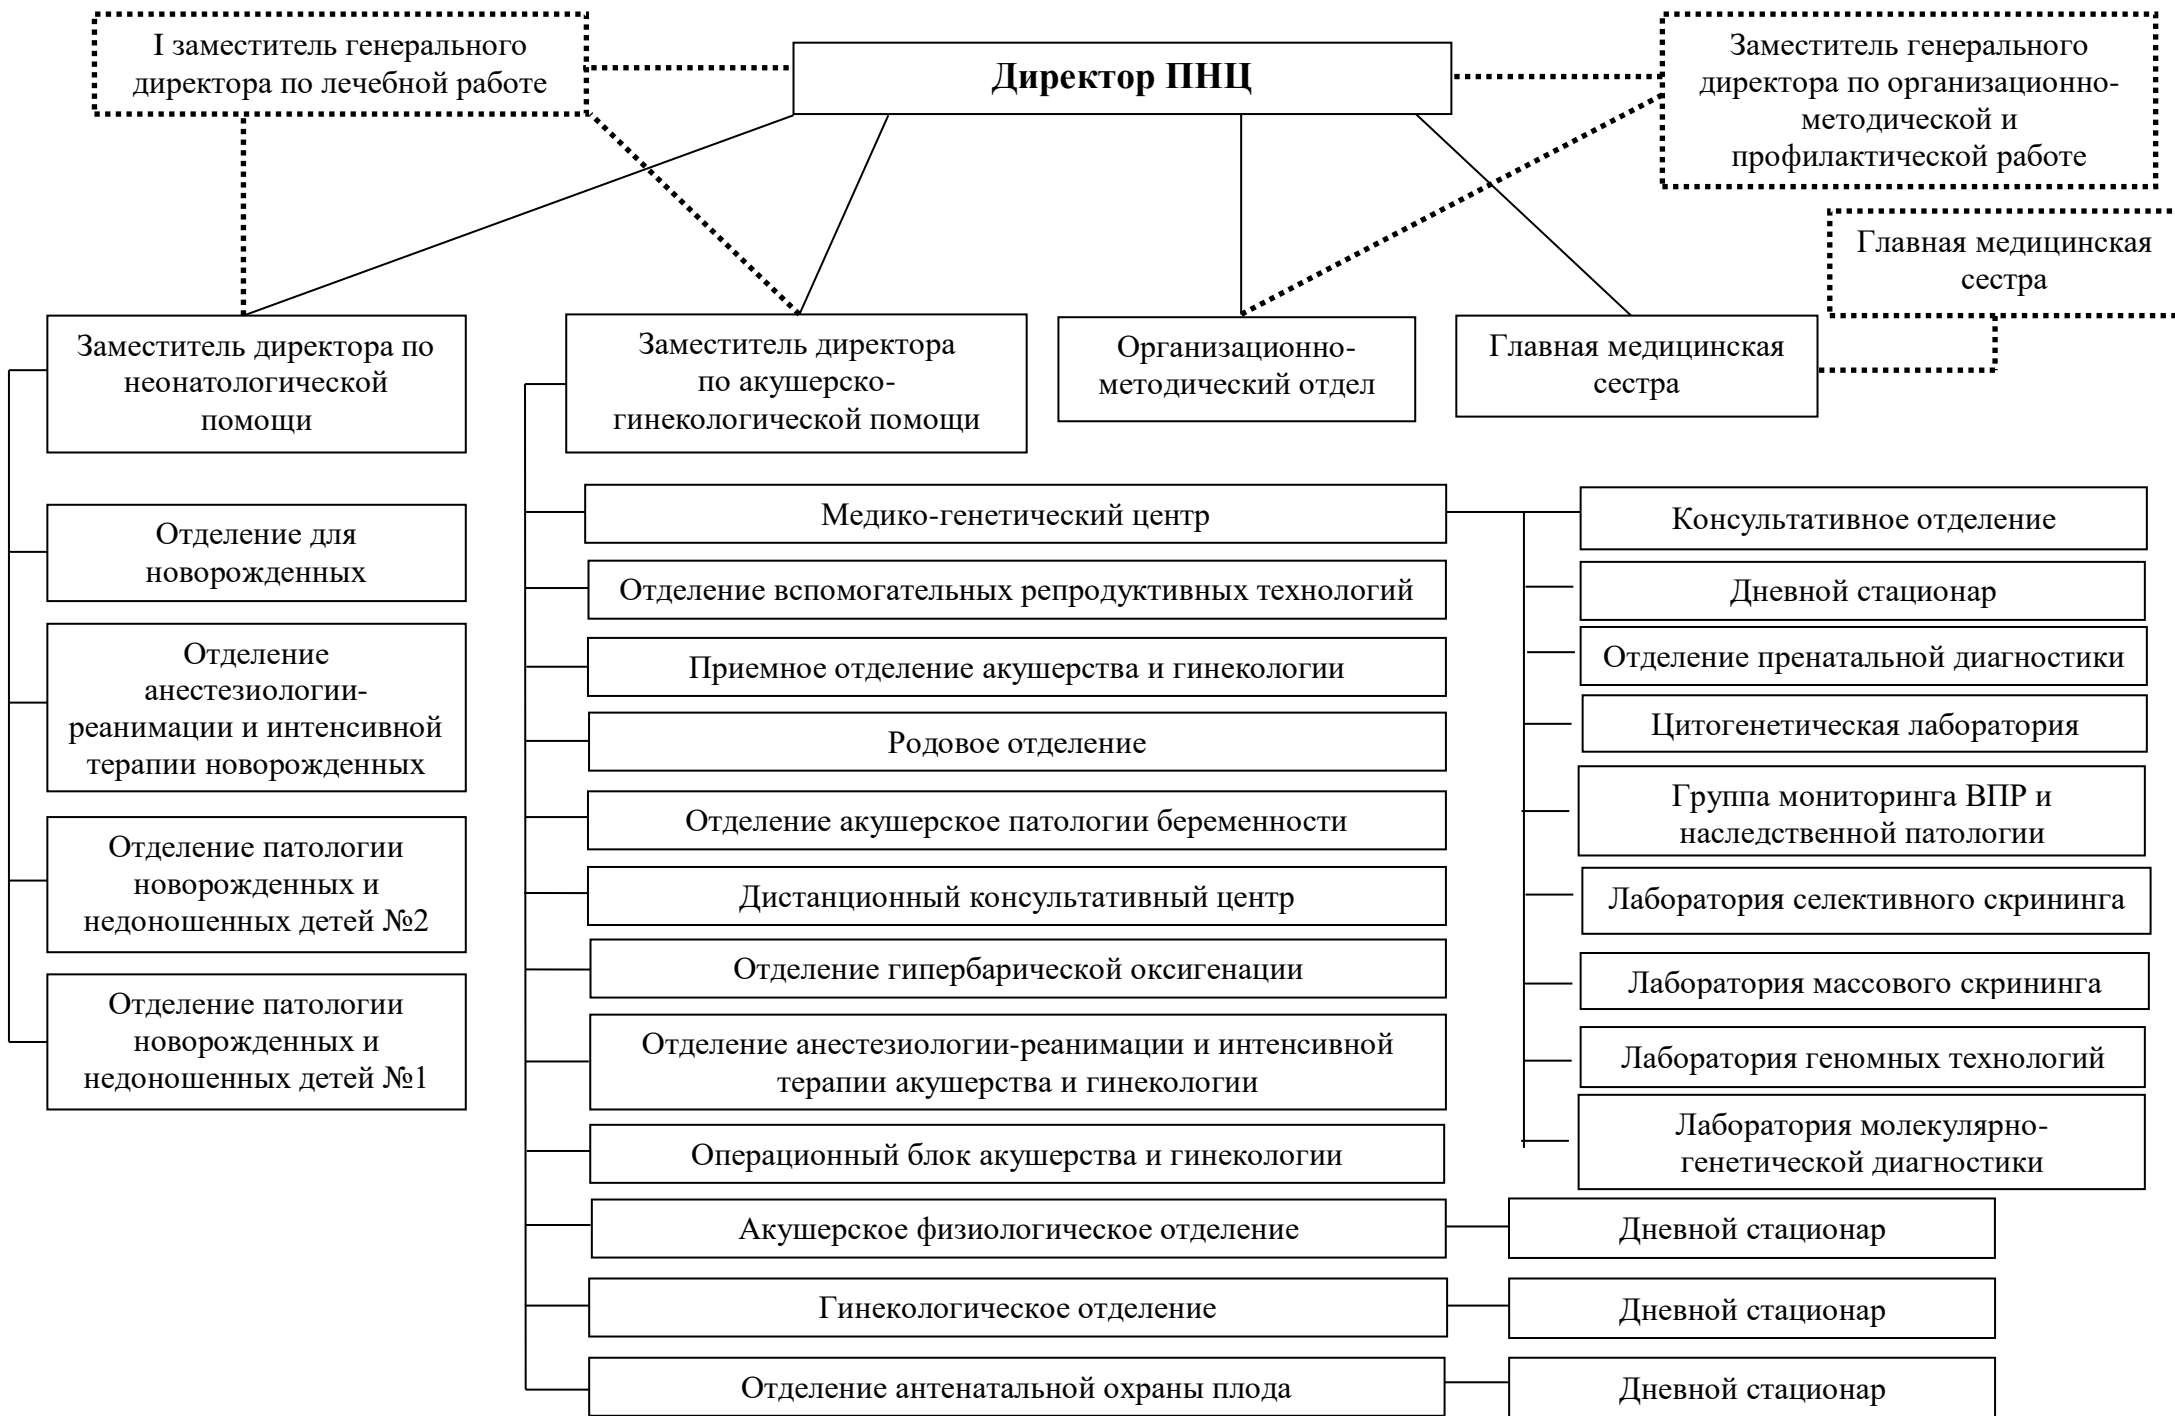

# Организационная структура Консультативно-диагностического центра ГАУ РС (Я) «РБ№1-НЦМ им. М.Е. Николаева»

Организационная структура Клинического центра ГАУ РС (Я) «РБ№1-НЦМ им. М.Е. Николаева»

Организационная структура Перинатального центра ГАУ РС (Я) «РБ№1-НЦМ им. М.Е. Николаева»