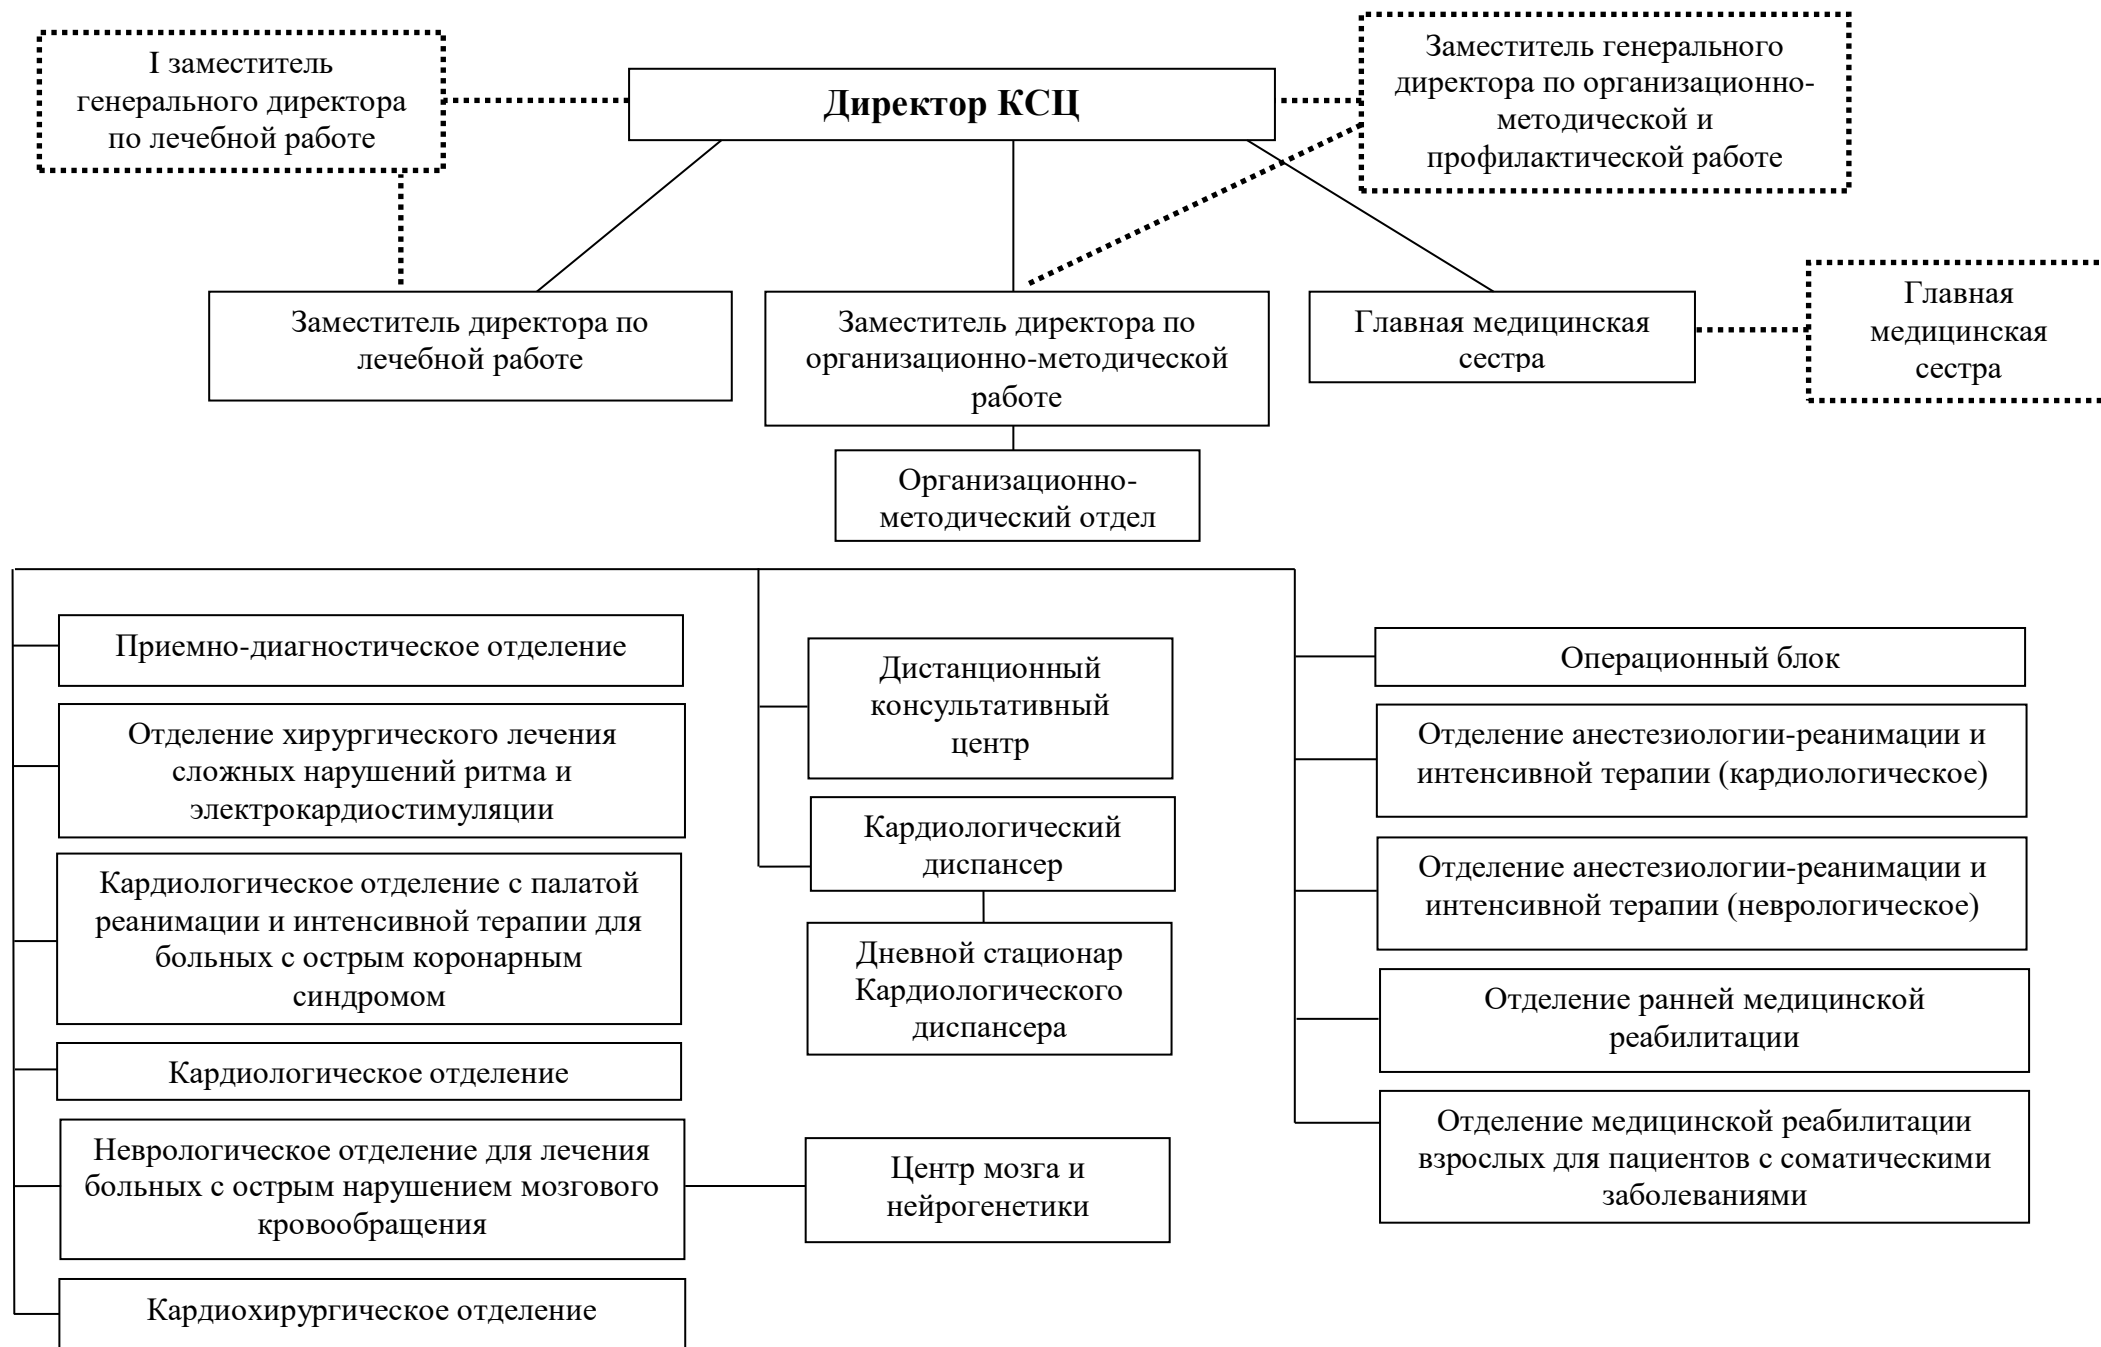

Организационная структура Кардиососудистого центра ГАУ РС (Я) «РБ№1-НЦМ им. М.Е. Николаева»