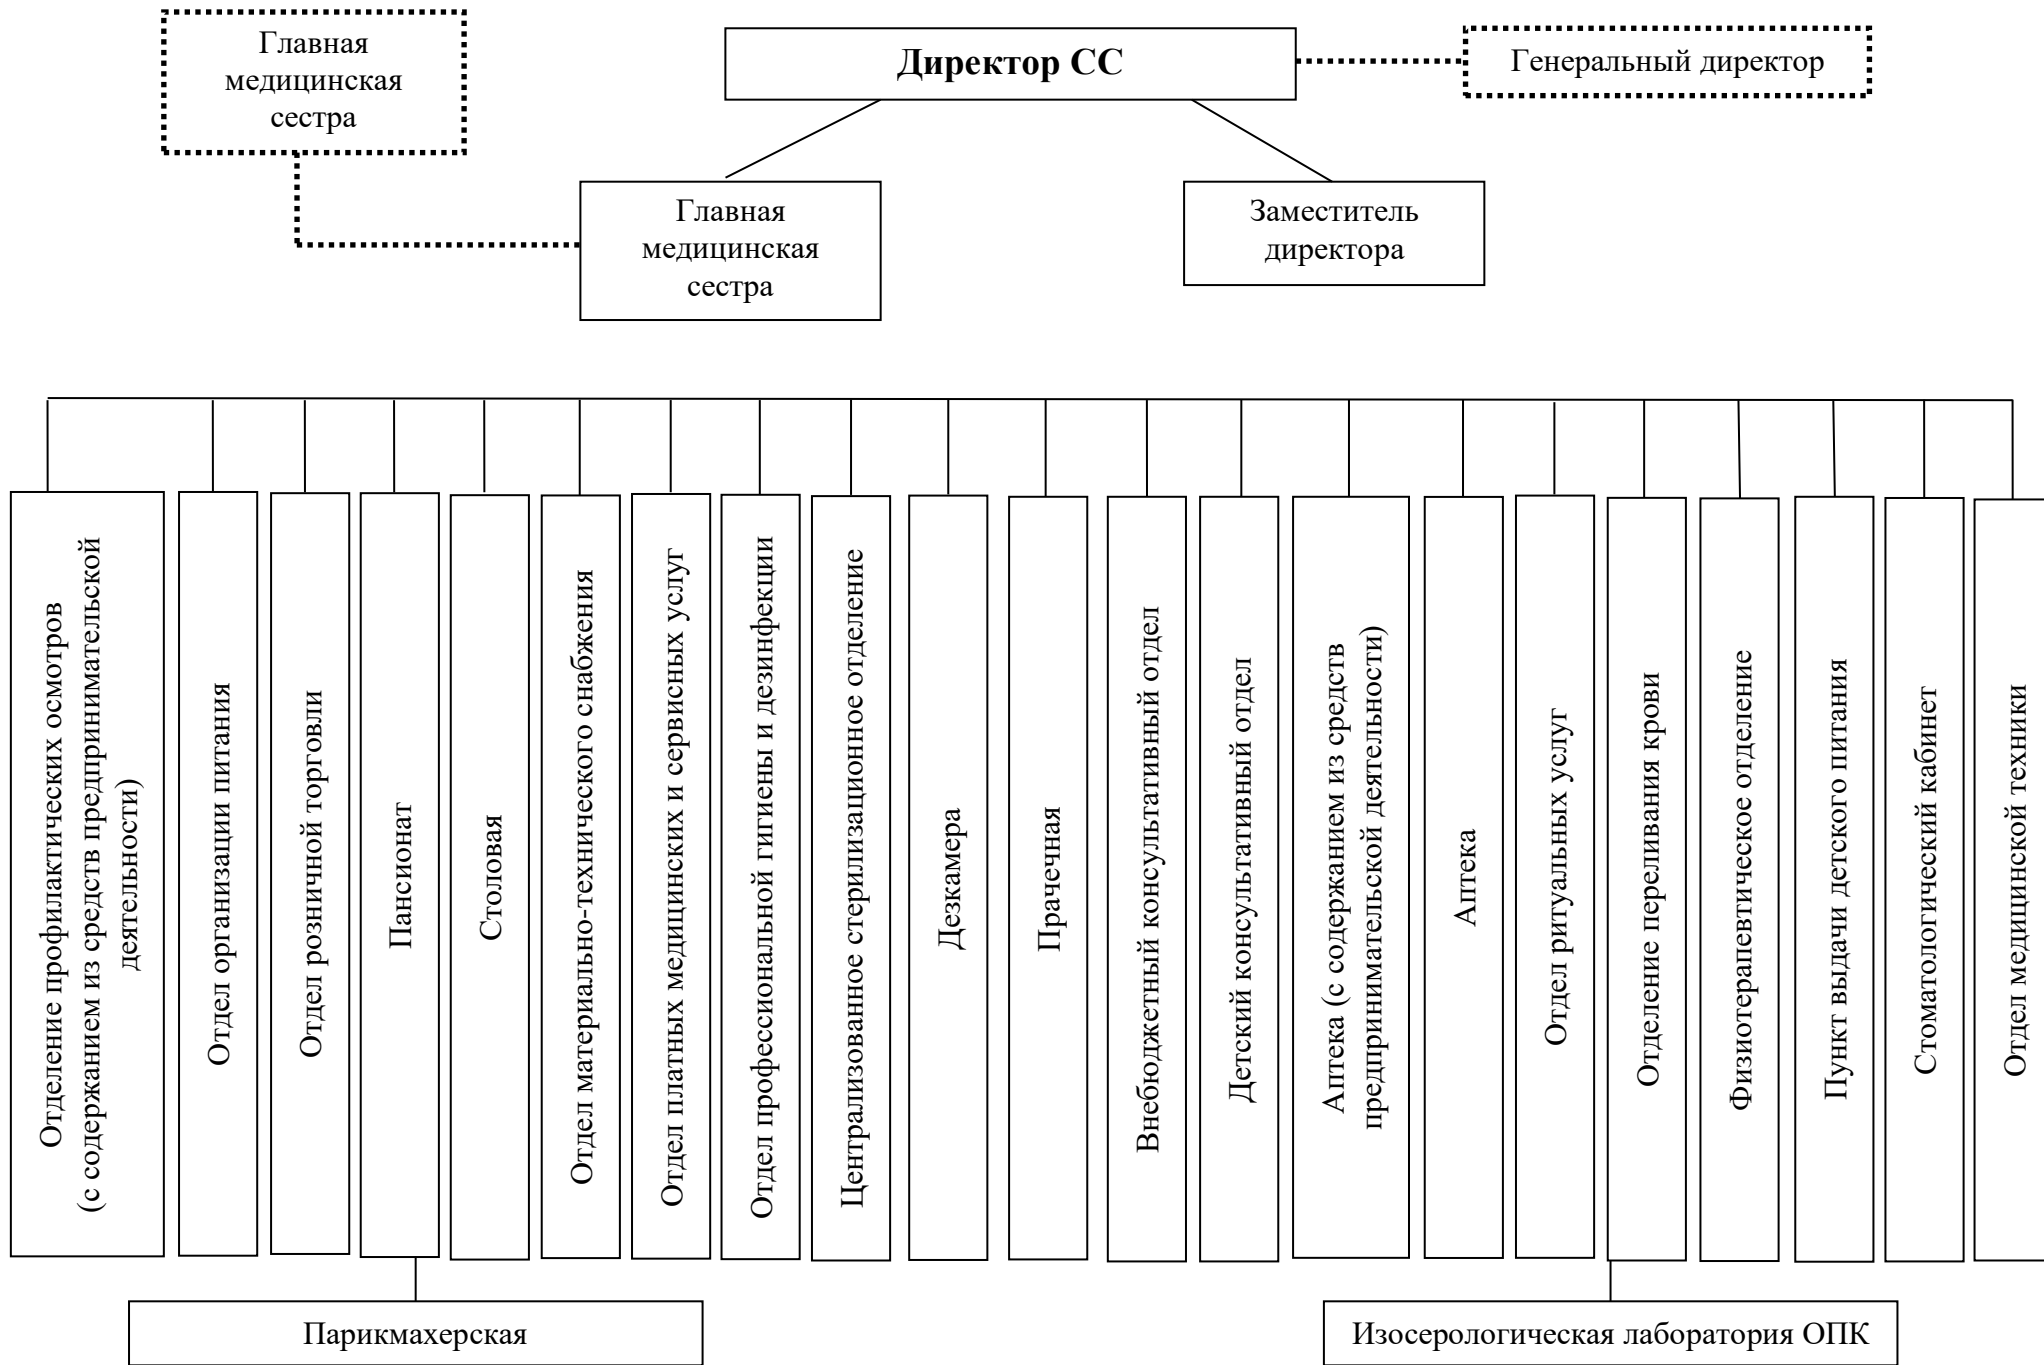

Организационная структура Сервисных служб ГАУ РС (Я) «РБ№1-НЦМ им. М.Е. Николаева»