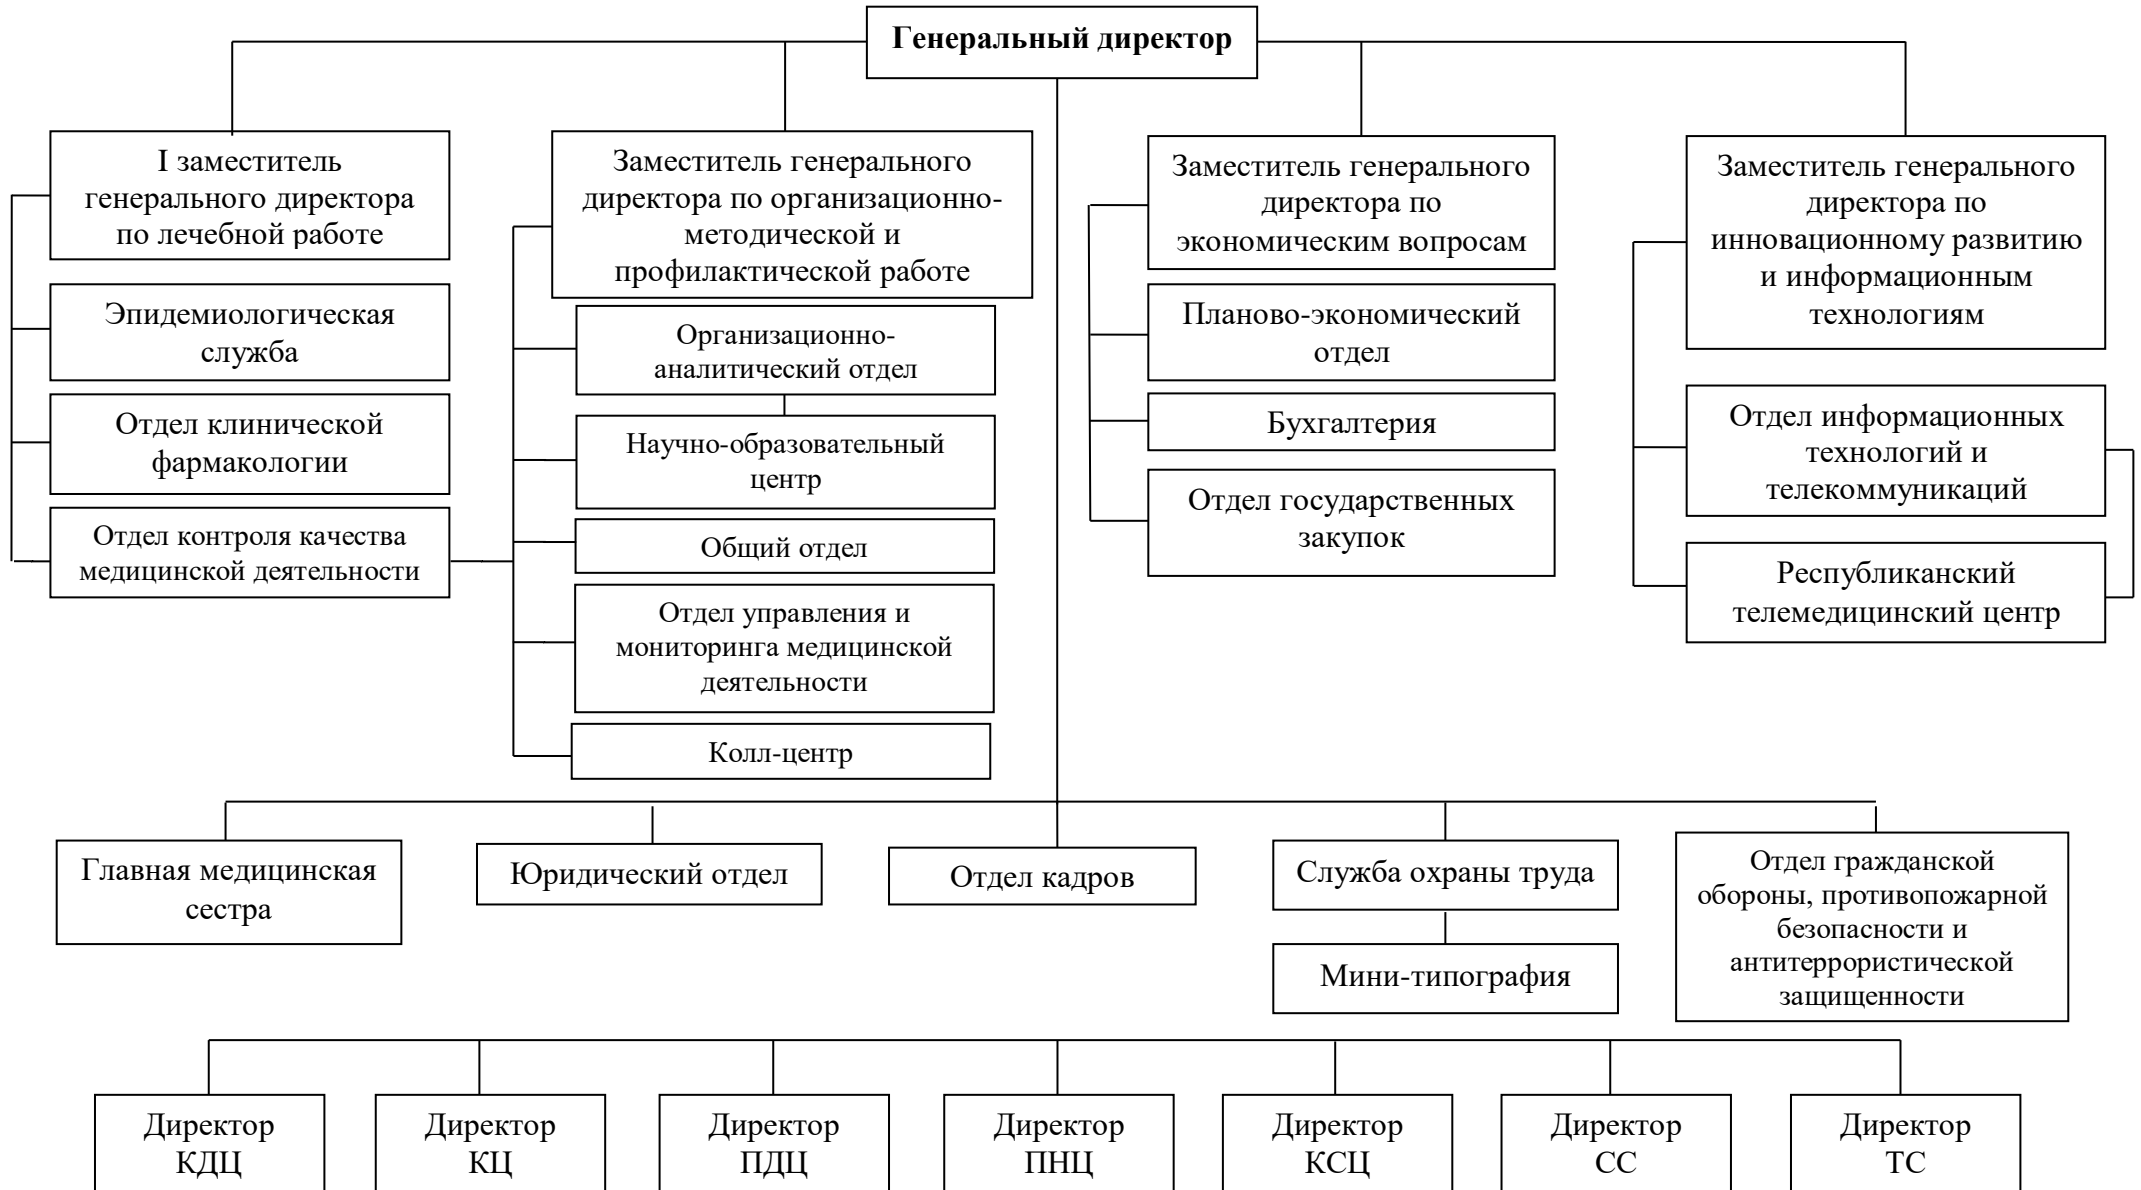

Организационная структура ГАУ РС (Я) «РБ№1-НЦМ им. М.Е. Николаева»

# Организационная структура Консультативно-диагностического центра ГАУ РС (Я) «РБ№1-НЦМ им. М.Е. Николаева»

Организационная структура Клинического центра ГАУ РС (Я) «РБ№1-НЦМ им. М.Е. Николаева»

Организационная структура Перинатального центра ГАУ РС (Я) «РБ№1-НЦМ им. М.Е. Николаева»